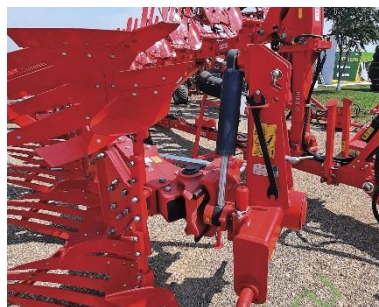

## КОМПЛЕКТАЦИЯ И ВОЗМОЖНЫЕ ОПЦИИ

» Трехсоставная полевая доска обеспечивает ровный срез борозды.

»Перьевого отвала расширяет возможности работы плуга на разных почвах.

» Отвал может быть оснащен углоснимом, удлинителем отвала.

» Предплужник легко регулируется по высоте.

» Обратный механизм - проверенный временем механизм оборота плуга

» Регулировка ширины захвата