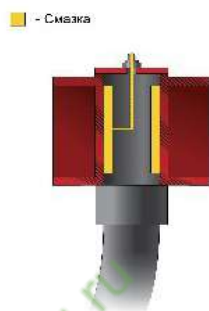

**Компания ООО «Агротехника-Юг» предлагает Вашему вниманию
Коммерческое предложение на Борону дисковую модернизированную
двухрядную модель БДМ-3,2х2П**

Борона дисковая модернизированная серии БДМ предназначена для уничтожения сорной растительности и измельчения пожнивных остатков, для предпосевной обработки почвы с одновременным дроблением комьев и прикатыванием поверхностного слоя почвы. Борона предназначена для использования во всех почвенно-климатических зонах, кроме зоны горного земледелия. Рабочими органами бороны являются сферические диски, индивидуально установленные на поворотных стойках

Технические характеристики:

Модель агрегата	БДМ-3,2х2П
Вид агрегатирования	Прицепной
Произ-ть за 1 час/га.	4,6
Раб. скорость, км/ч	До 12
Трансп. скорость, км/ч	До 15
Шир. захвата макс., м.	3,2
Масса, кг.	2050
Кол-во реж. узлов всего, шт.	22
Диаметр раб. органов, мм.	560
Расст. Между дисками, мм.	250
Расст. между рядами дисков, мм.	950
Угол атаки дисков, град.	От 0 до 30
Глуб. обработки, см.	Не более 15
Подходит к тракторам, л.с.	90-120

Рама размером 100х150мм выполнена из высокопрочного металла.

agrotechnika-yug.ru

Общество с ограниченной ответственностью Агротехника-Юг
Юридический адрес: 353560, Краснодарский край, г. Славянск-на-Кубани, ул. Пионерская д.14
Фактический адрес: 350080, г. Краснодар, ул. Уральская д.144, т/ф (861) 260-33-71

Борона дисковая модернизированная БДМ ЭТО:

Усиленная стойка (Ф58мм) режущего узла с точкой смазки, предотвращающей закоксовывание сопряжения стойка-штулка рамы.

Рабочие органы сферические диски с вырезами Ø 560 мм на индивидуальной стойке из бордюрдержатель стали.