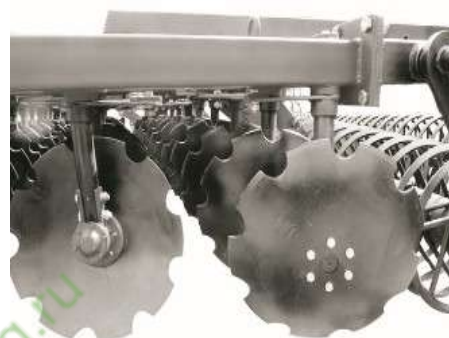

Рабочие органы сферические диски с вырезами Ø 560 мм на индивидуальной стойке из бордюрдержатель стали.