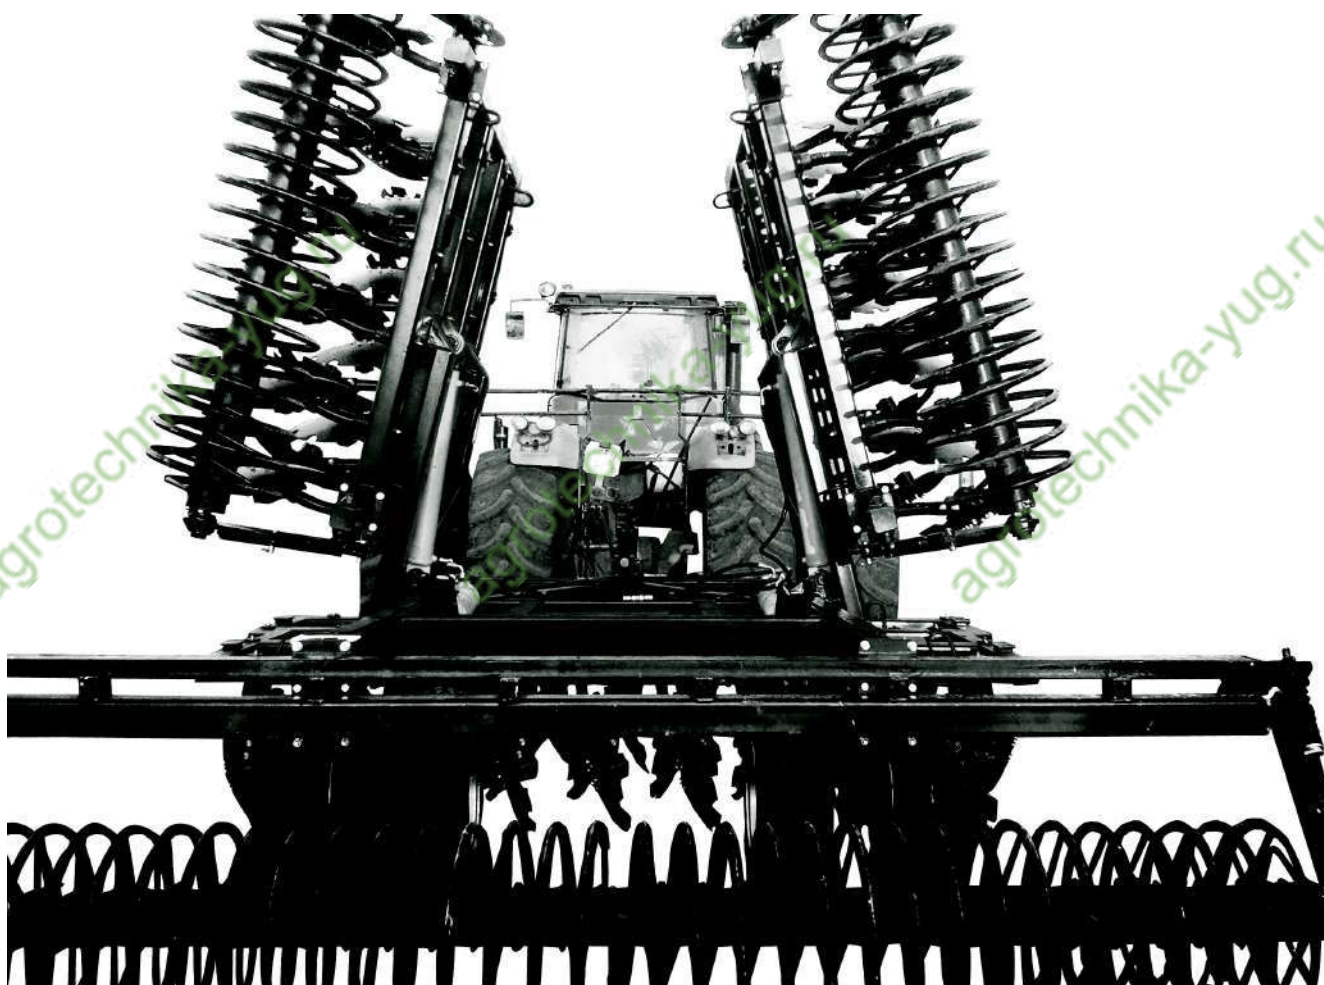

**Компания ООО «Агротехника-Юг» предлагает Вашему вниманию
Коммерческое предложение на Борону дисковую модернизированную
четырёхрядную модель БДМ-7х4ПК**

Борона дисковая модернизированная серии БДМ предназначена для уничтожения сорной растительности и измельчения пожнивных остатков, для предпосевной обработки почвы с одновременным дроблением комьев и прикатыванием поверхностного слоя почвы. Борона предназначена для использования во всех почвенно-климатических зонах, кроме зоны горного земледелия.

Рабочими органами бороны являются сферические диски, индивидуально установленные на поворотных стойках

Общество с ограниченной ответственностью Агротехника-Юг
Юридический адрес: 353560, Краснодарский край, г. Славянск-на-Кубани, ул. Пионерская д.14
Фактический адрес: 350080, г. Краснодар, ул. Уральская д.144, т/ф (861) 260-33-71

Технические характеристики:

Модель агрегата	БДМ-7х4ПК
Вид агрегатирования	Прицепная (Гидравлическая складная)
Произ-ть за 1 час/га.	7,6
Раб. скорость, км/ч	До 15
Трансп. скорость, км/ч	До 15
Шир. захвата макс., м.	7,0
Масса, кг.	5780
Кол-во реж. узлов всего, шт.	72
Диаметр раб. органов, мм.	560
Расст. Между дисками, мм.	300
Расст. между рядами дисков, мм.	900
Угол атаки дисков, град.	От 0 до 30
Глуб. обработки, см.	Не более 15
Подходит к тракторам, л.с.	300-320

Резиновый компенсатор на оси шлейф катка защищает подшипник от перегрузок. Мощная усиленная несущая труба катка.

Опционально бороны оборудуются опорным катком, что позволяет стабильно удерживать глубину обработки на рыхлых и мягких почвах