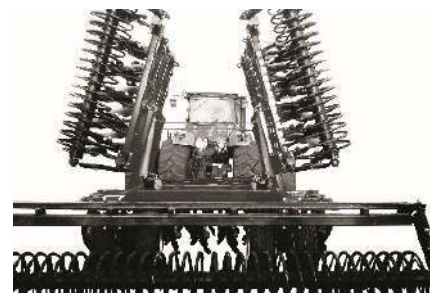

Гидрофицированная складная борона упрощает транспортировку бороны и обеспечивает копирование рельефа.