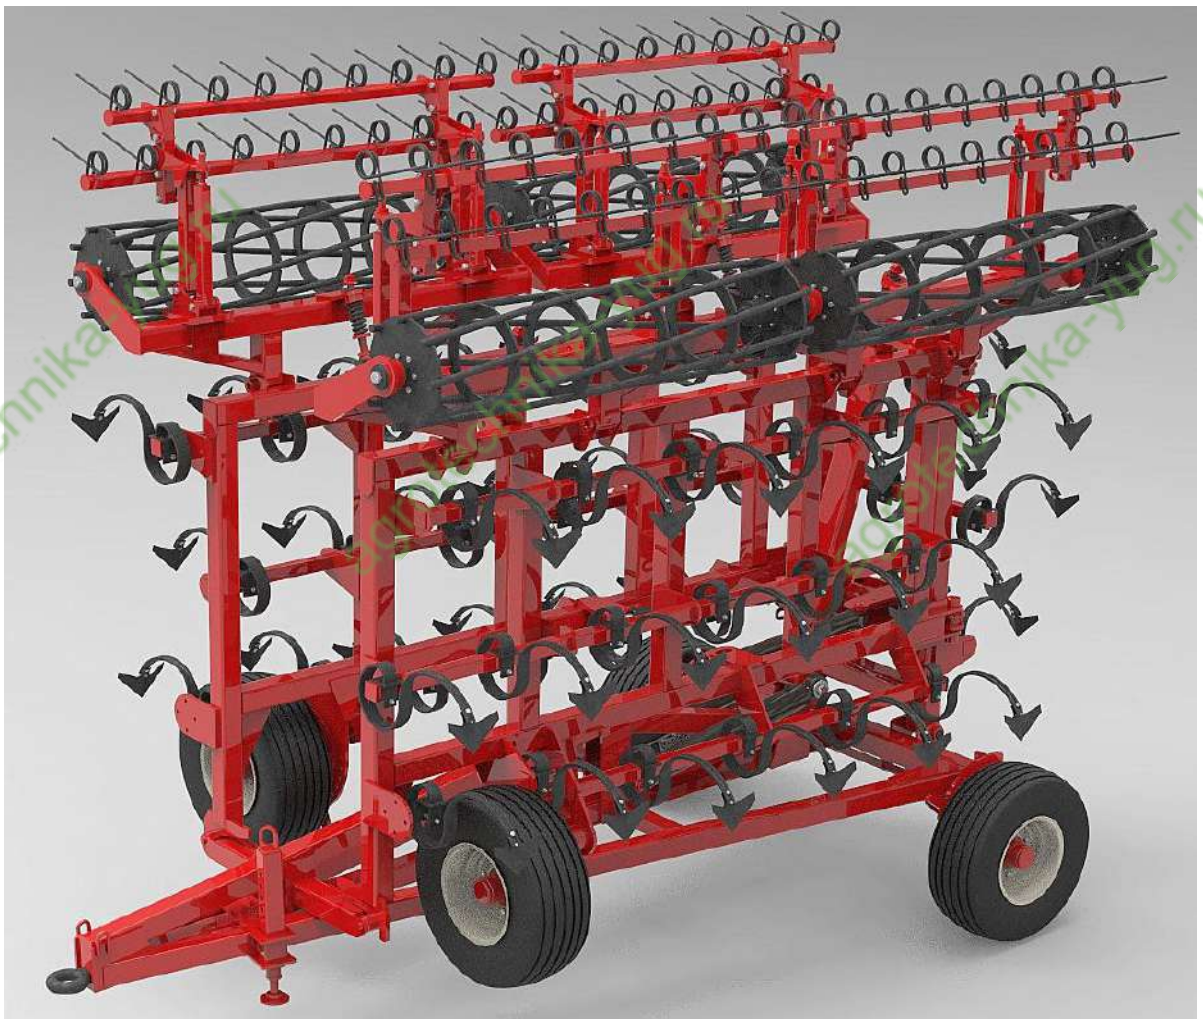

Сзади могут устанавливаться два вида катков  $\varnothing 410$  мм: планчатый или трубчатый (цельнолитой кругляк диаметром 30 мм) каток. Шлейф-катки оснащены амортизационной регулировочной системой, которая нивелирует ударные нагрузки от работы катка, позволяет регулировать глубину обработки почвы. Обеспечивают дробление, выравнивание и мульчирование верхнего слоя почвы по всей ширине захвата орудия.

**4 опорных колеса расположены перед рабочими органами.**  
**исключает налипание земли при работе на переувлажненной почве;**  
**Равномерно держит глубину обработки почвы по всей площади культиватора;**  
**100%-е перекрытие культиваторными лапами**

**За катком расположена пружинно-зубчатая приставка-боронка (Два ряда пружинных пальцев 12мм ) с функцией регулировки угла атаки (00, 150, 300) это позволяет избегать забивания на засоренных участках. Борона обеспечивает равномерное распределение пожнивных остатков по всей ширине захвата орудия, так же сглаживает гребни остающиеся от работы культиваторных лап.**