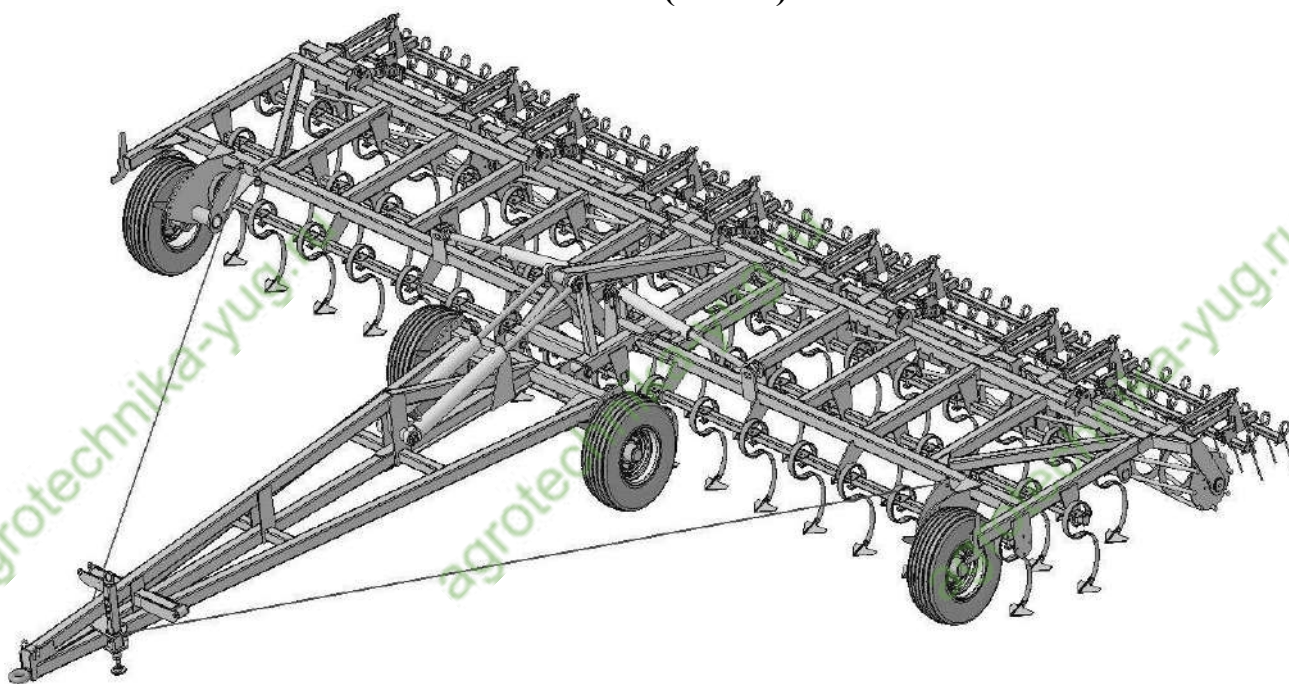

**Компания ООО «Агротехника-Юг» предлагает Вашему вниманию  
Коммерческое предложение КУЛЬТИВАТОР ПРИЦЕПНОЙ  
ШИРОКОЗАХВАТНЫЙ  
КПШ-10 (ЕВРО)**

agrotechnika-yug.ru

КУЛЬТИВАТОР ПРИЦЕПНОЙ ШИРОКОЗАХВАТНЫЙ КПШ (ЕВРО) Предназначен для предпосевной обработки почвы от 4 до 12 см, выравнивания зяби до 12 см, возделывания паров. За один проход агрегата уничтожается сорная растительность, создается мульчирующий слой, выравнивается агрофон. Глубина мульчирующего слоя достигает 12 см.

**Рама из профильной трубы сечением 100x100x6 мм. Профиль крепления S стоек 60x60x6 мм.**

**Несущие балки рабочих органов (S-образных стоек) установлены под углом +3° к плоскости рамы (определен испытаниями)**

При работе стойка отклоняется назад (на 2-5°), в результате:  
лапка занимает наиболее оптимальное положение;  
лезвия лапок вибрируют близко к горизонтали  
тяговое сопротивление уменьшается;

Перевод из рабочего в транспортное положение по типу Лафетного складывания рамы, ширина орудия в транспортном положении 2,5 м, что позволяет транспортировать данную модель культиватора по дорогам общего пользования без особых разрешений от ГИБДД !

**За катком расположена пружинно-зубчатая приставка-боронка (Два ряда пружинных пальцев 12мм ) с функцией регулировки угла атаки (00, 150, 300) это позволяет избегать забивания на засоренных участках. Борона обеспечивает равномерное распределение пожнивных остатков по всей ширине захвата орудия, так же сглаживает гребни остающиеся от работы культиваторных лап.**