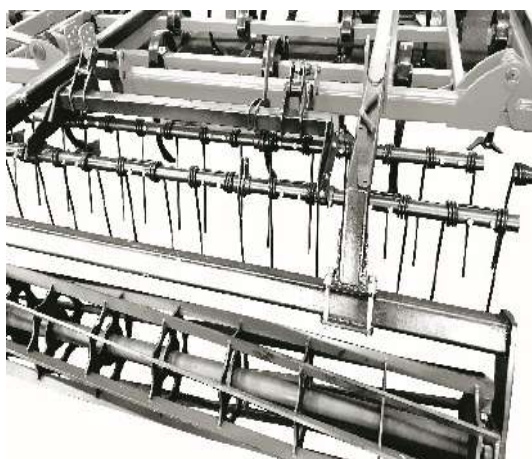

Несущая рама выполненная из высокопрочной стали хорошо выдерживает как продольные так и боковые ударные нагрузки, при этом вес культиватора позволяет эффективно копировать рельеф почвы.

Опорно-транспортные колёса (ступицы, диски, шины), позволяют при работе в условиях повышенной влажности и для исключения забивания катка, производить плавную регулировку глубины обработки без опирания на катки. Использование такого варианта настройки орудия стало возможно благодаря прочной и жёсткой раме, которая рассчитана на работу орудия в тяжёлых условиях.

КУЛЬТИВАТОР УНИВЕРСАЛЬНЫЙ СЕРИИ КС ЭТО:

S - стойки размером 65x12 из борсодержащей пружинной стали за счет вибрации стоек при работе орудия обеспечивают интенсивное измельчение и боковое рыхление почвы. Стрельчатые лапы шириной 220 мм эффективно срезают сорняки по всей ширине захвата культиватора.

Прикатывающий каток с двухрядной бороной обеспечивает отличное рыхление почвы и вычесывание растительных остатков. Благодаря простой и надежной конструкции легко регулируется глубина обработки

Гидрофицированная шасси на мощной раме позволяет безопасно транспортировать культиватор по дорогам общего пользования.