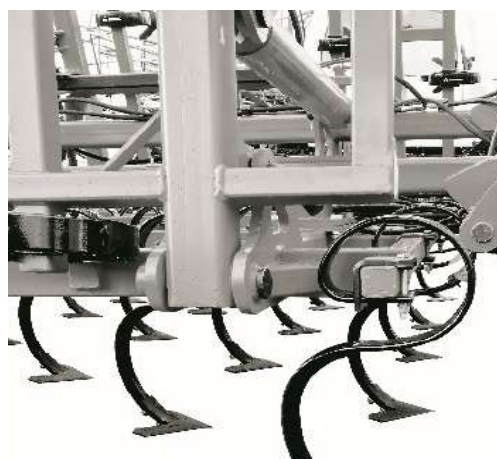

Несущая рама выполненная из высокопрочной стали хорошо выдерживает как продольные так и боковые ударные нагрузки, при этом вес культиватора позволяет эффективно копировать рельеф почвы.

Опорно-транспортные колёса (ступицы, диски, шины), позволяют при работе в условиях повышенной влажности и для исключения забивания катка, производить плавную регулировку глубины обработки без опирания на катки. Использование такого варианта настройки орудия стало возможно благодаря прочной и жёсткой раме, которая рассчитана на работу орудия в тяжёлых условиях.

КУЛЬТИВАТОР УНИВЕРСАЛЬНЫЙ СЕРИИ КС ЭТО:

S - стойки размером 65x12 из борсодержащей пружинной стали за счет вибрации стоек при работе орудия обеспечивают интенсивное измельчение и боковое рыхление почвы. Стрельчатые лапы шириной 220 мм эффективно срезают сорняки по всей ширине захвата культиватора.

Прикатывающий каток с двухрядной бороной обеспечивает отличное рыхление почвы и вычесывание растительных остатков. Благодаря простой и надежной конструкции легко регулируется глубина обработки

Гидрофицированная шасси на мощной раме позволяет безопасно транспортировать культиватор по дорогам общего пользования.

Рама из профильной трубы, несущая балка 100x100x8мм, балка рабочих органов 60x60x4мм. Четырёхрядное расположение пружинных S- образных стоек снизило забиваемость орудия при работе по полям с большим количеством растительных остатков. Стойки культиватора (сечением 65x12) позволяют использовать культиватор при работе в различных условиях – от лёгких почв до тяжёлых, плотных, с повышенным содержанием корней.