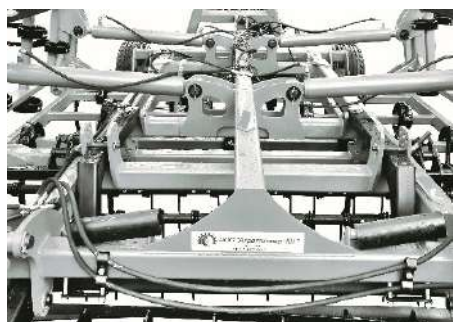

**Надежная конструкция гидравлики
позволяет складывать и
раскладывать культиватор для
работы в поле и транспортировке.**

chnika-yug.ru

chnika-yug.ru

chnika-yug.ru