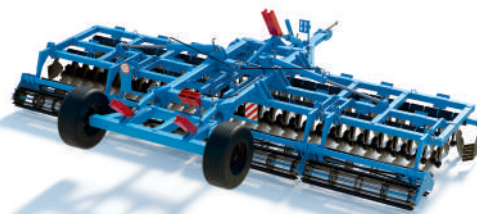

Борона-мульчировщик

# PULSAR

НОВИНКА

PULSAR БМ-7

**Борона-мульчировщик PULSAR предназначен для:**

**ВЕСНОЙ:**

- закрытия влаги;
- поверхностного рыхления почвы на глубину 6-12см;
- выравнивания поверхности поля после пахоты.

**ЛЕТОМ:**

## Преимущества бороны-мульчировщика АЛМАЗ

**Долговечные диски**  
толщиной 5 мм подвергнуты специальной термообработке.

**Режущая кромка диска**  
обработана путем раскатки, что повышает ее износостойкость.