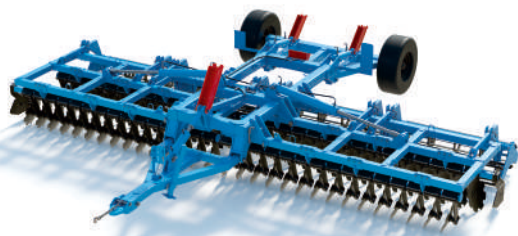

Борона-мульчировщик

# PULSAR

НОВИНКА

PULSAR БМ-7

**Борона-мульчировщик PULSAR предназначен для:**

**ВЕСНОЙ:**

- закрытия влаги;
- поверхностного рыхления почвы на глубину 6-12см;
- выравнивания поверхности поля после пахоты.

**ЛЕТОМ:**

## Преимущества бороны-мульчировщика АЛМАЗ

**Долговечные диски**  
толщиной 5 мм подвергнуты специальной термообработке.

**Режущая кромка диска**  
обработана путем раскатки, что повышает ее износостойкость.

**Усиленные стойки**  
гарантируют прочность на высоких скоростях.

**Тандемный каток**  
оптимально копирует поверхность почвы.

**Подшипниковые узлы катков** выдерживают максимальные нагрузки.